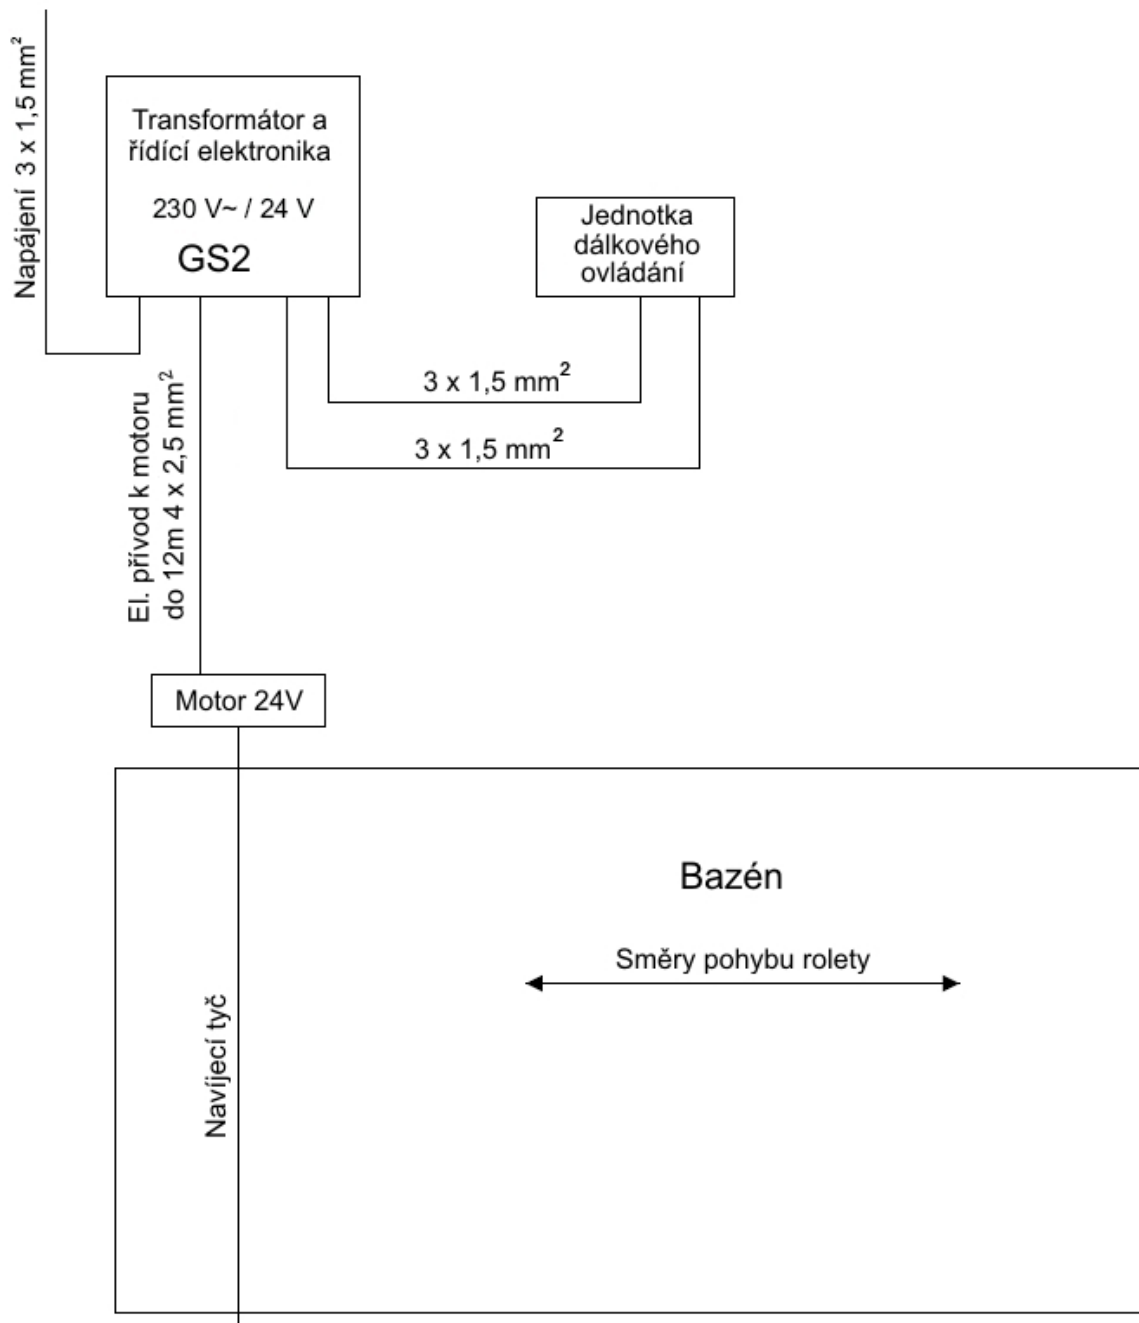

### Instalační schéma pro nadhladinové rolety (řídící elektronika s integrovaným transformátorem a dálkové ovládání)

Jednotku dálkového ovládání lze nahradit ovladacím přepínačem.

Rozměry transformátoru s řídicí elektronikou GS2: 182 x 180 x 90 mm

Rozměry boxu dálkového ovládání Bet-O-tronic3: 125 x 125 x 75 mm